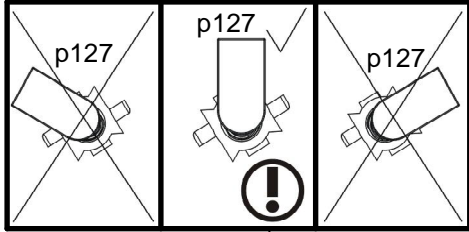

- D** Montageanleitung
- NL** Handleiding voor de montage
- TR** Montaj talimatı
- FR** Instructions de montage
- CZ** Montážní návod
- HU** Összeszerelési útmutató
- GB** Assembly instructions
- PL** Instrukcja montażu
- RU** Инструкция по монтажу
- IT** Istruzioni di montaggio
- RO** Instructiuni de asamblare
- SK** Montážny návod

A	B	C (mm)		D
1	S215-142	471	303	1/1
2	S215-143	471	303	1/1
3	S215-341	438	262	1/1
4	S215-342	438	301	1/1
5	S215-420	438	42	1/1
6	S215-908	457	448	1/1

6

7

Pflegehinweis!

Bitte nur mit einem Staubtuch
(kein Microfasertuch) oder
einem feuchten Lappen reinigen.
KEINE scheuernden Putzmittel
verwenden!