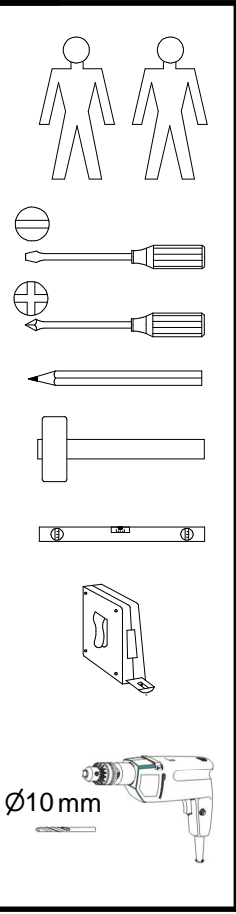

- D** Montageanleitung
- NL** Handleiding voor de montage
- TR** Montaj talimatı
- FR** Instructions de montage
- CZ** Montážní návod
- HU** Összeszerelési útmutató
- GB** Assembly instructions
- PL** Instrukcja montażu
- RU** Инструкция по монтажу
- IT** Istruzioni di montaggio
- RO** Instructiuni de asamblare
- SK** Montážny návod

A	B	C (mm)		D
1	S215-142	471	303	1/1
2	S215-143	471	303	1/1
3	S215-341	438	262	1/1
4	S215-342	438	301	1/1
5	S215-420	438	42	1/1
6	S215-908	457	448	1/1

6

7

Pflegehinweis!

Bitte nur mit einem Staubtuch
(kein Microfasertuch) oder
einem feuchten Lappen reinigen.
KEINE scheuernden Putzmittel
verwenden!