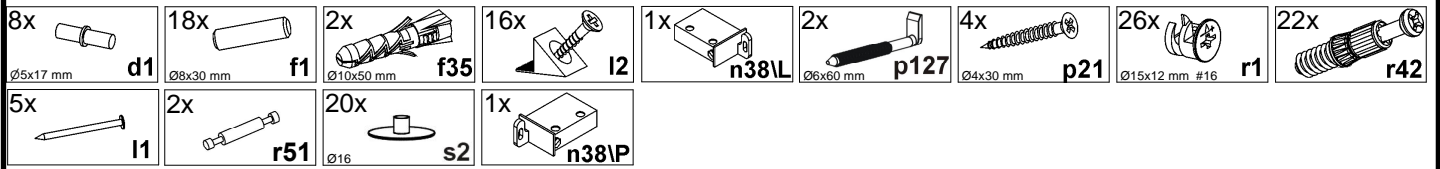

A

DANTON

S305-SFW150

A	B	C	D	
1	S305-107 A	426	275	2/3
2	S305-108 A	426	275	2/3
3	S305-109	411	255	2/3
4	S305-203	1489	275	1/3
5	S305-303	1458	275	1/3
6	S305-304	721	253	1/3
7	S305-516	426	120	3/3
8	S305-517	426	120	3/3
9	S305-503	1490	80	3/3
10	S305-904	421	1468	1/3