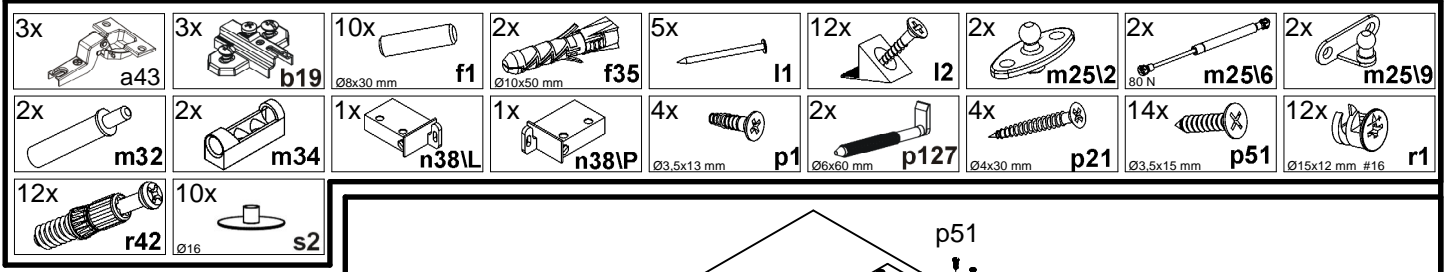

A**ELPASSO****S314-SFW1K**

A	B	C	D	
1	S314-043	1496	404	2/2
2	S314-134	389	275	1/2
3	S314-135	389	275	1/2
4	S314-136	354	190	1/2
5	S314-220	1500	275	1/2
6	S314-314	1469	275	1/2
7	S314-918	364	1479	2/2

2